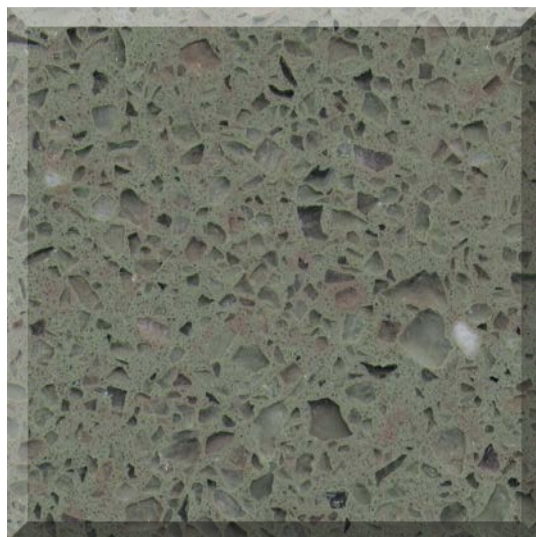

RS312
Juniper Green
1400x3000x20mm