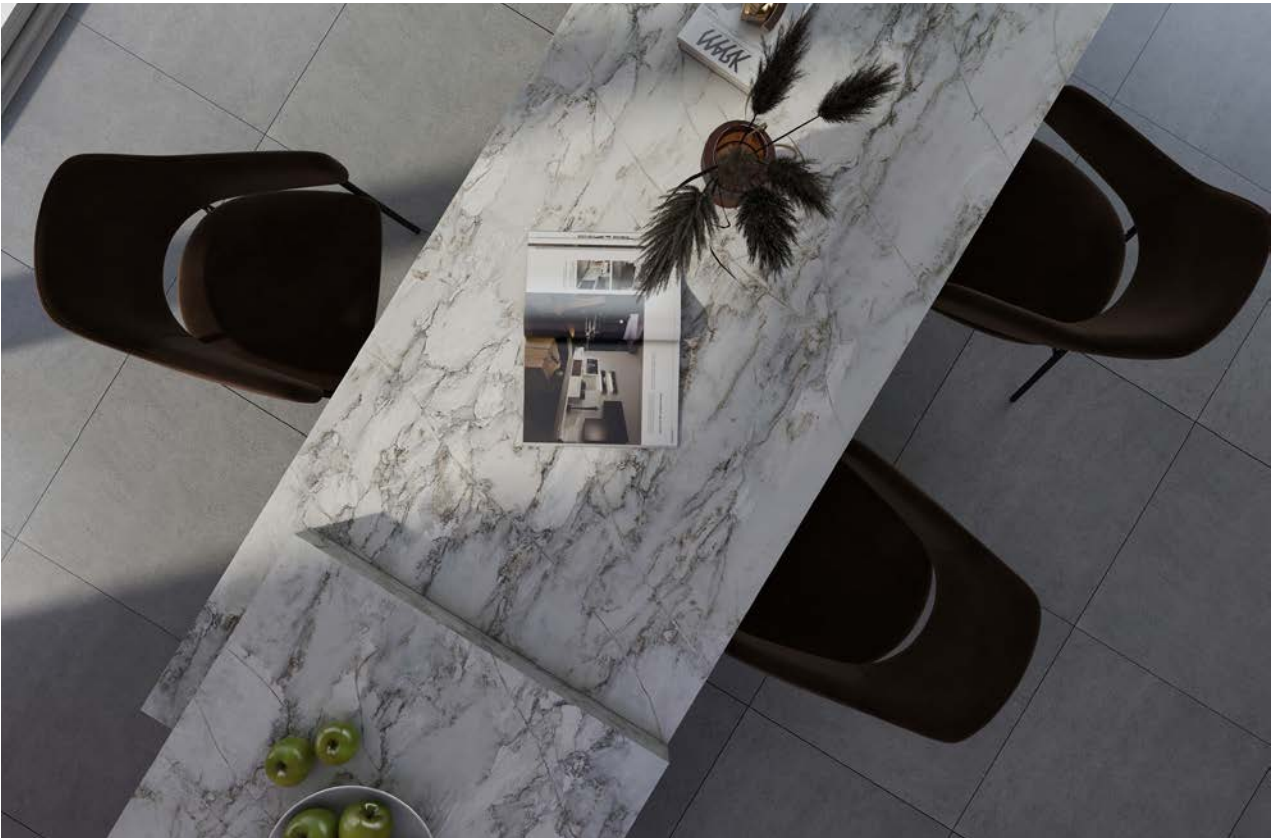

# Hanstone

HanStone  
By Hyundai L&C

HanStone 內含優質石英成分，毛細孔極小，硬度高，品質穩定一致。紋理靈感來自大自然，與天然大理石極為相似，花紋典雅，非常適合做為立面及檯面。

規格尺寸：1400x3000x20mm、  
1600x3200x20mm、  
1650x3300x20mm

產品應用：廚房檯面、餐桌、中島檯面、衛浴檯面、電視牆、衛浴牆面等等。